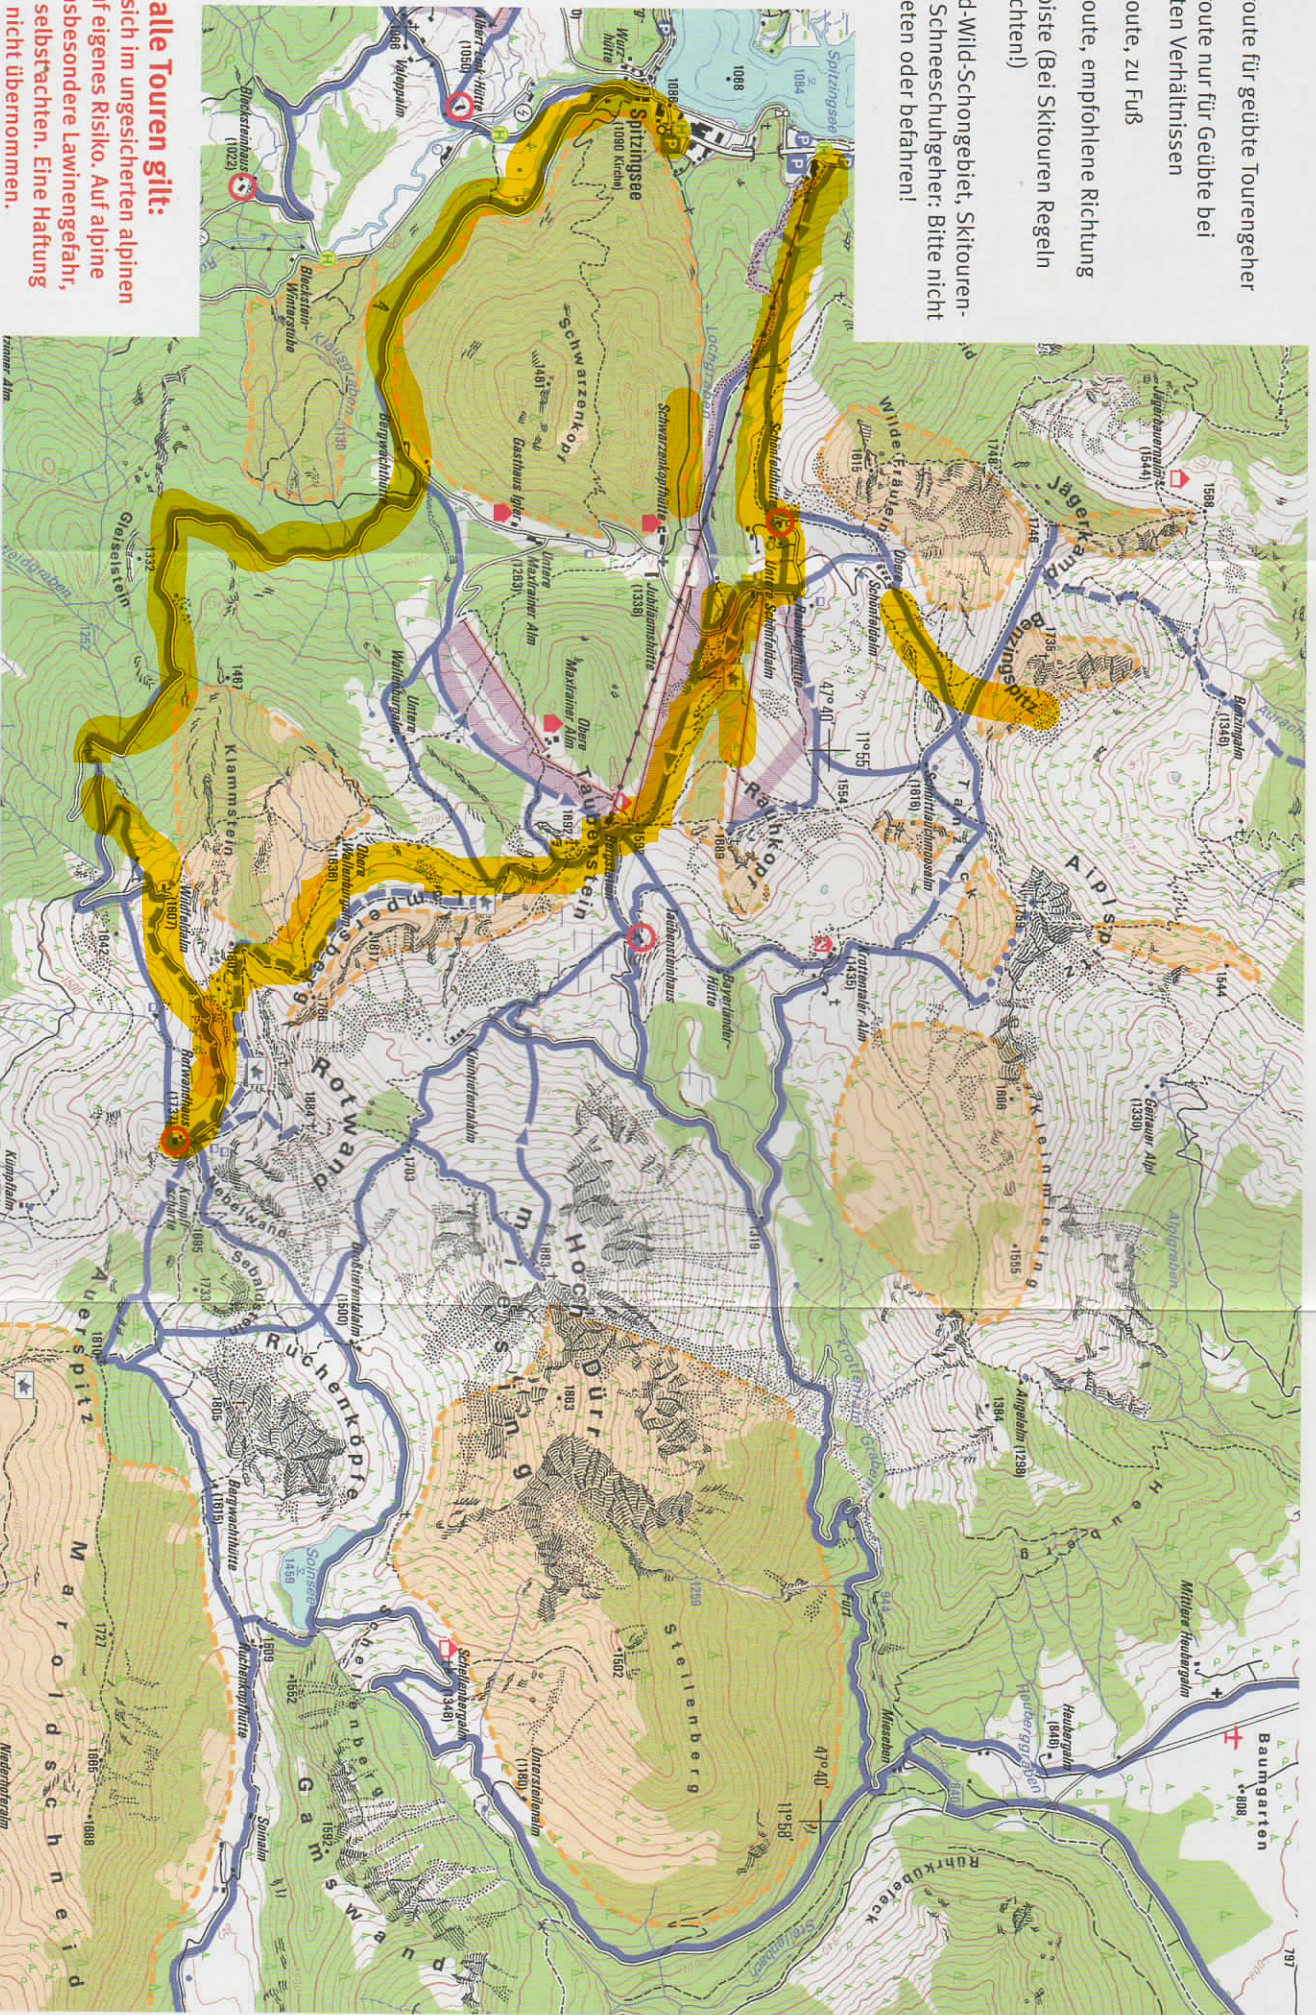

Natürlich auf Tour – Routenempfehlungen beachten

Legende

-  Skiroute für geübte Tourengeher
-  Skiroute nur für Geübte bei besten Verhältnissen
-  Skiroute, zu Fuß
-  Skiroute, empfohlene Richtung
-  Skipiste (Bei Skitouren Regeln beachten!)
-  Wald-Wild-Schongebiet, Skitouren- und Schneeschuhgeher: Bitte nicht betreten oder befahren!

Für alle Touren gilt:

Sie bewegen sich im ungesicherten alpinen Gelände auf eigenes Risiko. Auf alpine Gefahren, insbesondere Lawengefahr, müssen Sie selbstachten. Eine Haftung wird nicht übernommen.